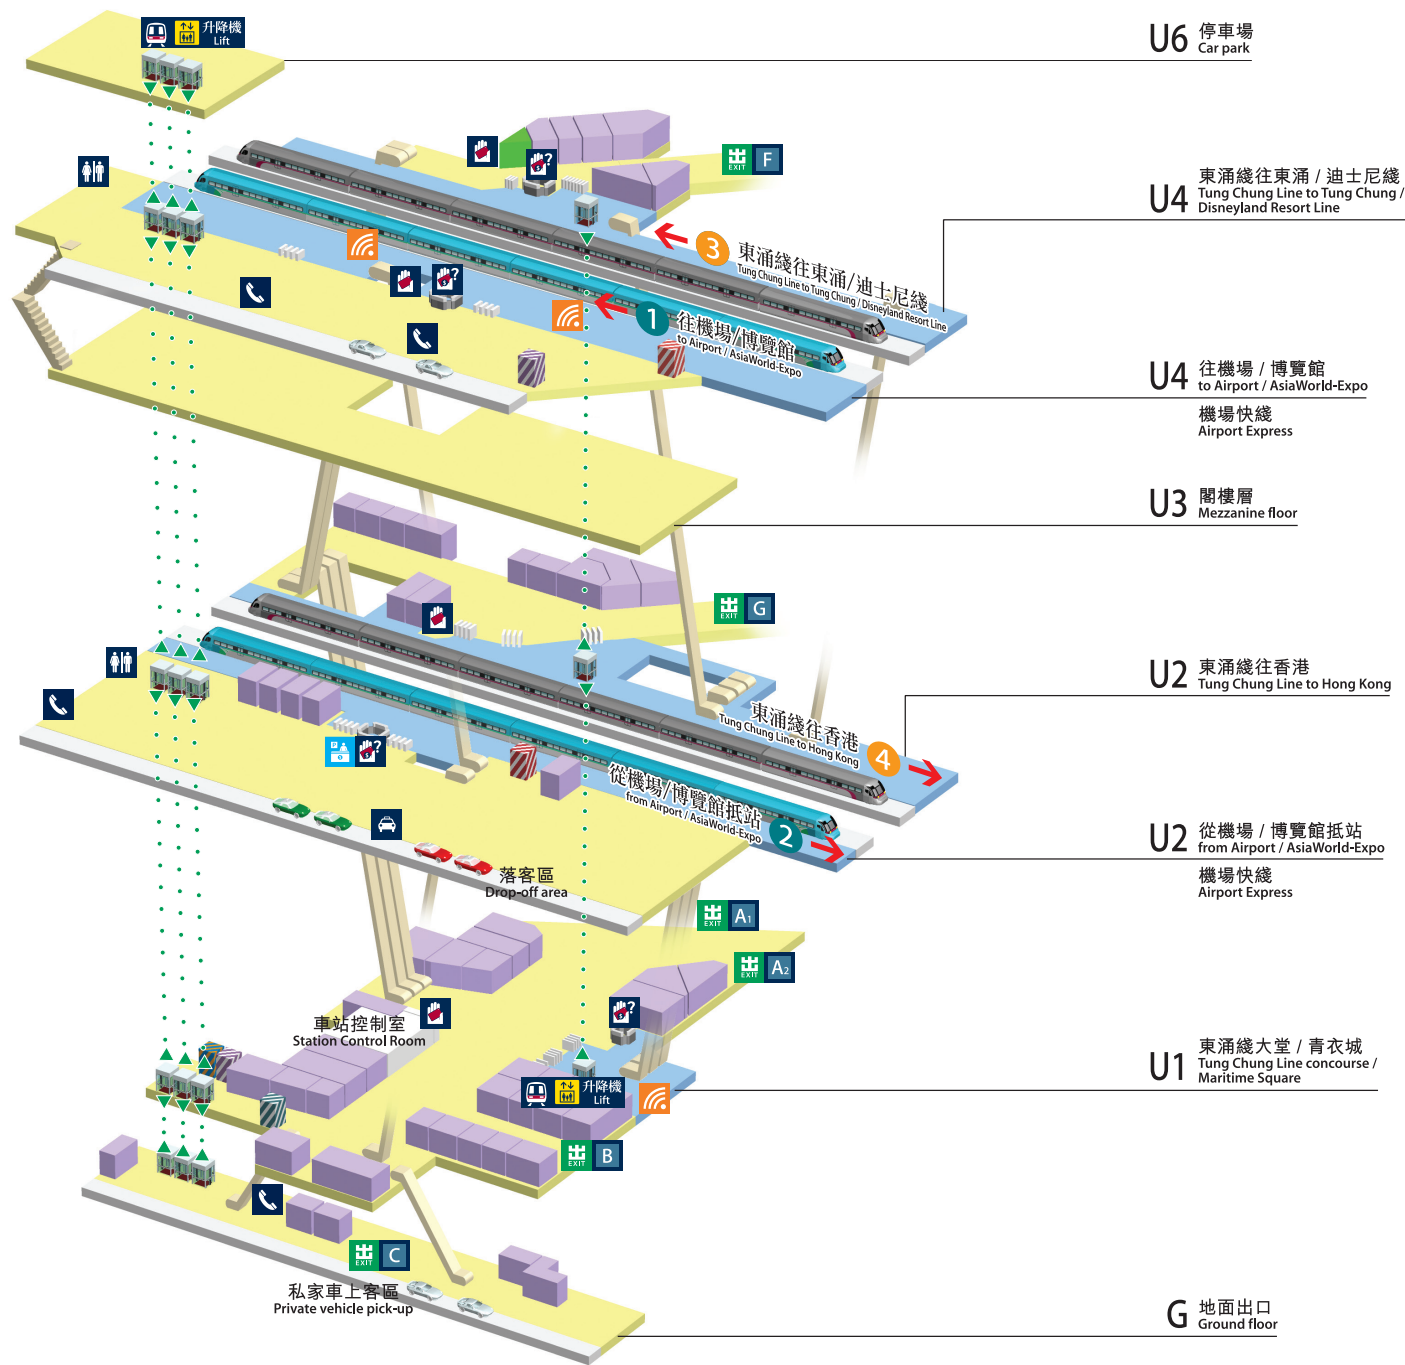

青衣站位置圖 Tsing Yi Station layout

-  商店
Shop
-  自助服務商店
Self-service corner
-  照相機
Photo Booth
-  自動售賣機
Self-Service machines
-  恒生銀行自動櫃員機
Hang Seng Bank ATM
-  中國銀行自動櫃員機
Bank of China ATM
-  洗手間
Toilets
-  的士站
Taxi stand
-  客務中心
Customer Service Centre
-  車票
Tickets
-  收費公用電話
Payphone
-  停車場繳費處
Car park shroff
-  免費Wi-Fi熱點
Free Wi-Fi Hotspot

U6 停車場
Car park

U4 東涌綫往東涌 / 迪士尼綫
Tung Chung Line to Tung Chung /
Disneyland Resort Line

U4 往機場 / 博覽館
to Airport / AsiaWorld-Expo
機場快綫
Airport Express

U3 閣樓層
Mezzanine floor

U2 東涌綫往香港
Tung Chung Line to Hong Kong

U2 從機場 / 博覽館抵站
from Airport / AsiaWorld-Expo
機場快綫
Airport Express

U1 東涌綫大堂 / 青衣城
Tung Chung Line concourse /
Maritime Square

G 地面出口
Ground floor